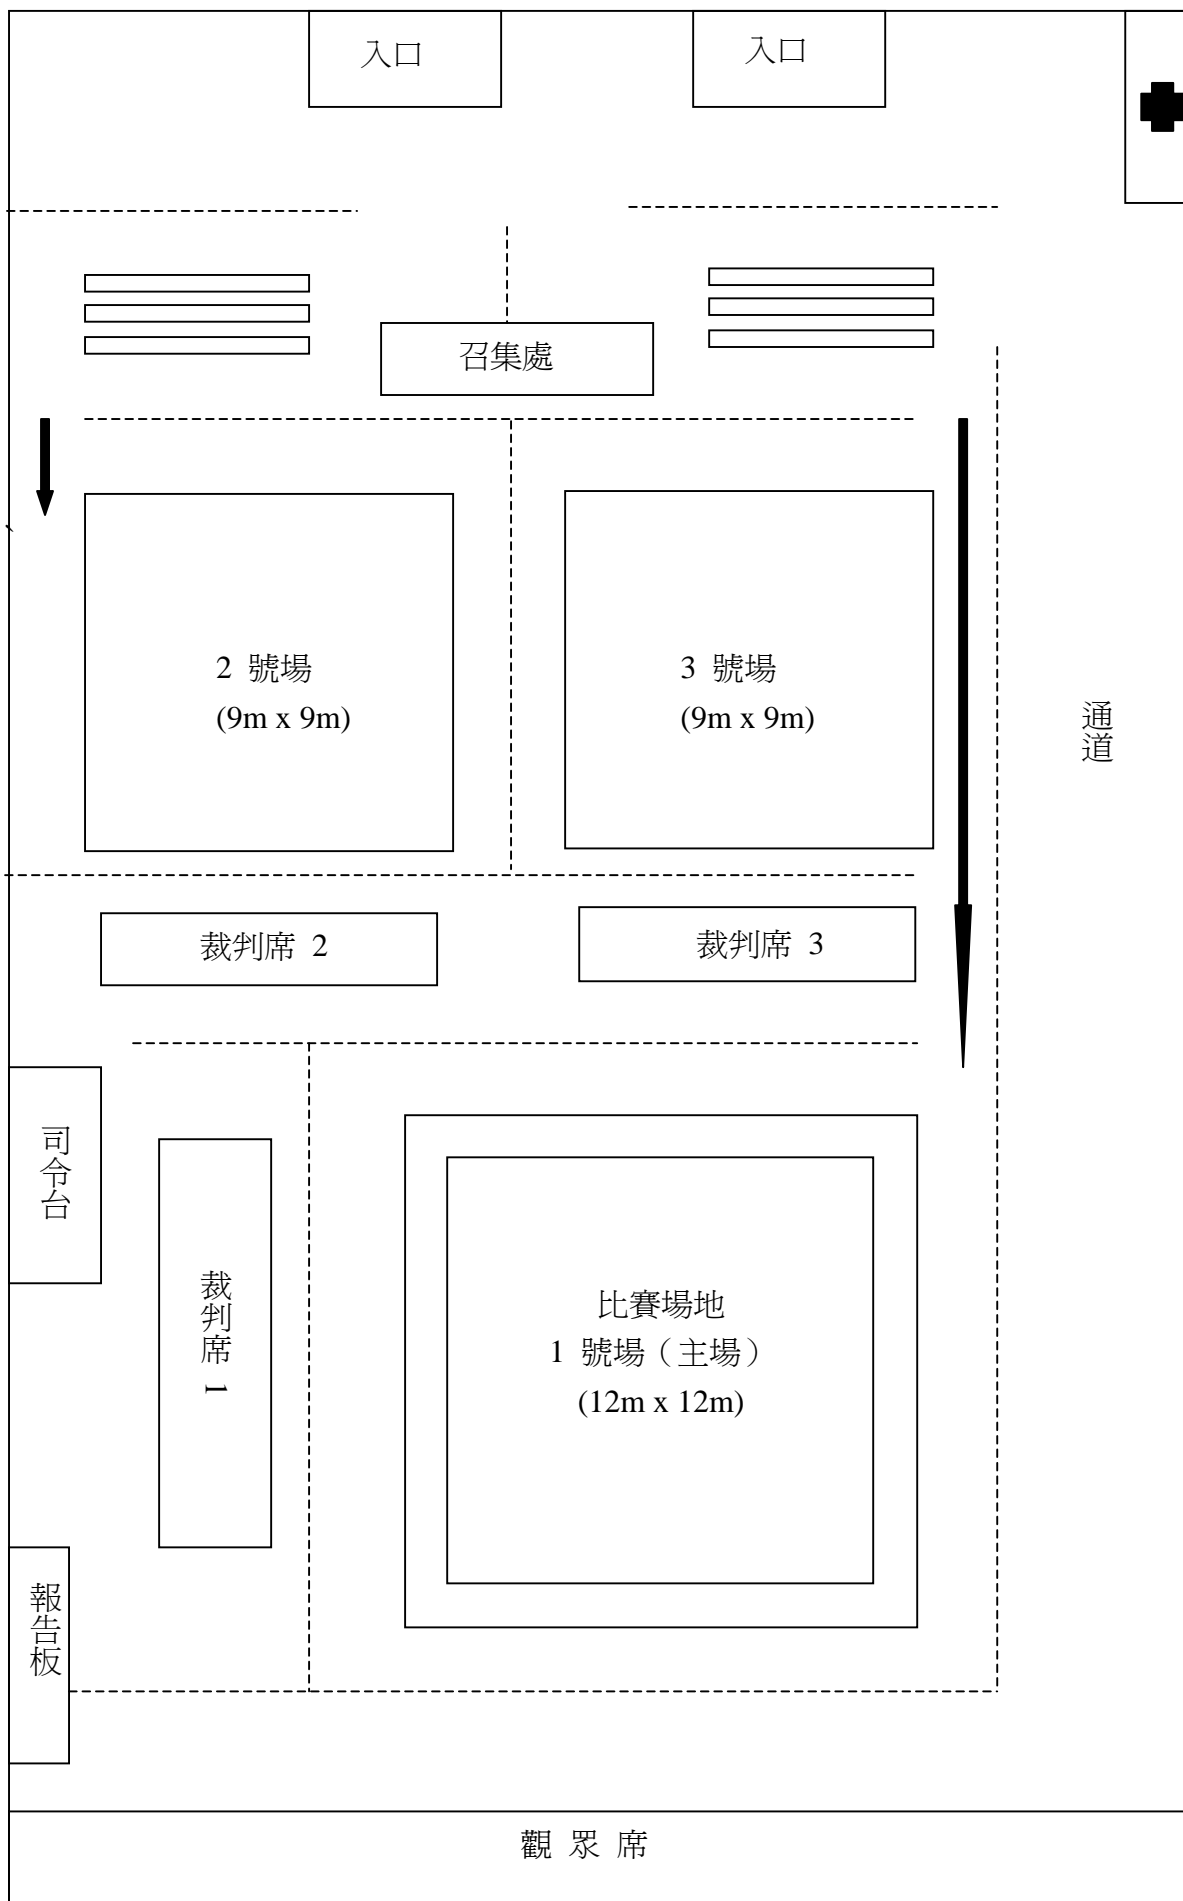

# 全港藝術體操公開比賽

## 比賽程序

時間	第一組(主場)		第二組		第三組	
	1A	1B	2A	2B	3A	3B
8:00 - 9:00	運動員報到					
9:00 - 12:00	預備組 高級組 徒手操	三級 初、高級組 球操	預備組 中級組 徒手操	三級 中級組 球操	預備組 初級組 徒手操	
12:00 - 14:30	預備組 高級組 繩操	三級 初、高級組 圈操	預備組 中級組 繩操	三級 中級組 圈操	預備組 初級組 繩操	
14:30 - 15:15	午 膳					
15:15 - 16:30	二級 公開組 圈操	一級 公開組 球操				
16:30 - 17:15	二級 公開組 繩操	一級 公開組 繩操				
17:15 - 18:00	二級 公開組 帶操	一級 公開組 帶操				
18:00 - 18:45	集體 公開組 三圈兩棒	一級 公開組 棒操				
18:45 - 19:45	頒 獎					

# 上午場地安排

# 下午場地安排