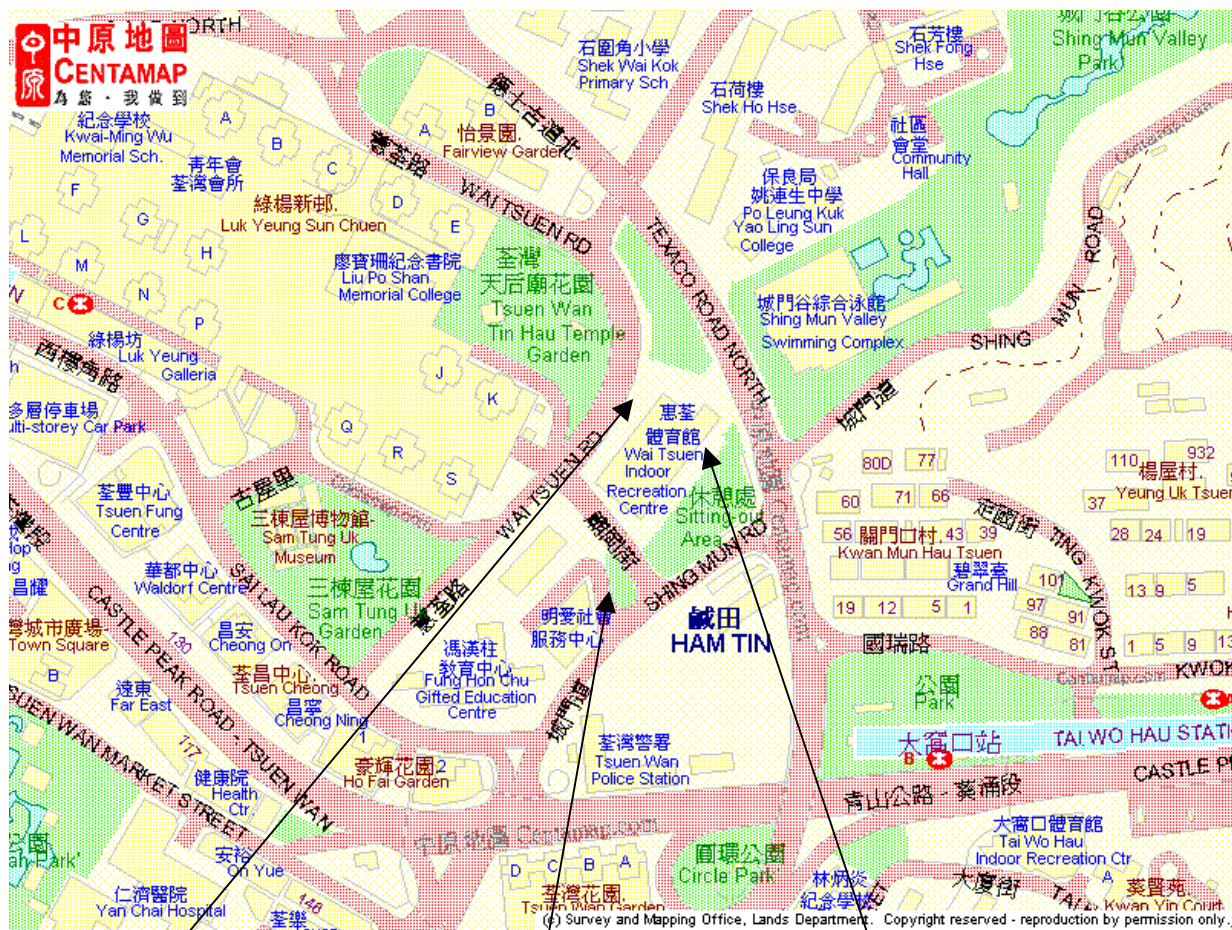

# 2005 年香港普及體操節 暨 第二屆亞洲普及體操節 – 場地位置圖

旅遊車落車處  
(巴士站)

旅遊車落車處

場館位置

## 惠荃體育館

### Wai Tsuen Sports Centre

由地鐵荃灣站或大窩口站前往體育館只需步行一段短路程；此外，體育館附近亦是其他主要交通工具的交匯處。

The Sports Centre is within a short walking distance from MTR Tsuen Wan Station or Tai Wo Hau Station and is also near other major transport interchanges.

### 九巴路線號碼 The KMB Bus Nos.:

- 1 經惠荃路 : 43X, 49X  
Via Wai Tsuen Road
- 2 經荃豐中心 : 40, 48X, 57M, 58M, 59A, 59S, 61M, 66, 67M, 68A, 69M, 73X, 260C, 265M, 265P, 269M, 278X, N260, N269  
Via Tsuen Fung Centre
- 3 經國瑞路公園 : 30, 31, 32M, 36, 38A, 38P, 40, 42C, 235  
Via Kwok Shu Road Park