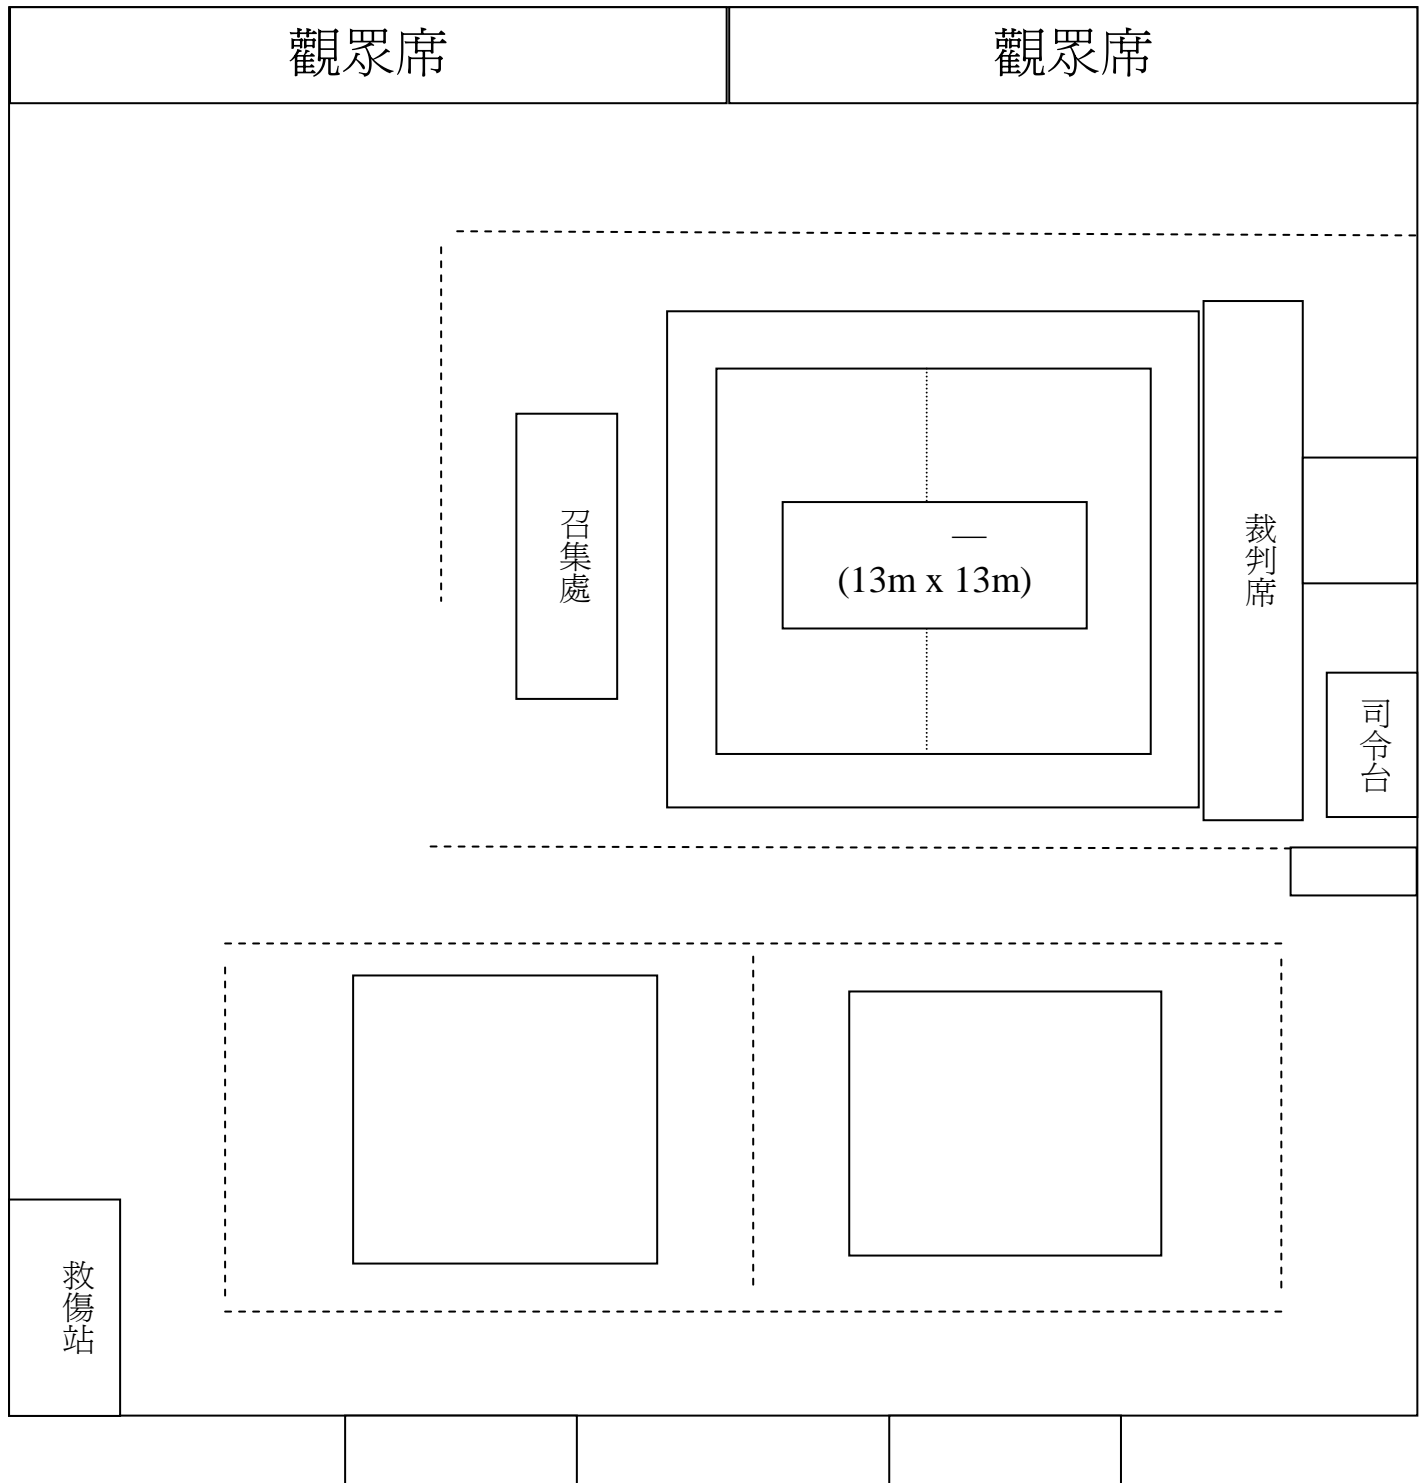

2011-2012 年度全港藝術體操公開賽

場地平面圖